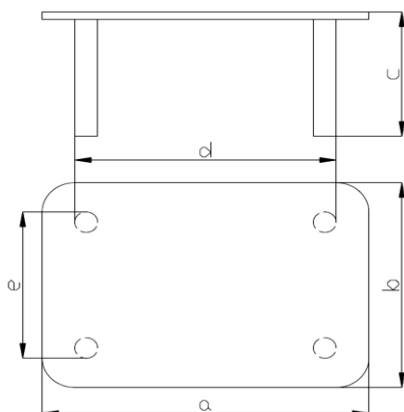

TABLE D'ACCUEIL RECTANGULAIRE

Piètement : Pieds en métal ou en bois.

Plateau : Mélaminé.

Finition : Blanc ou gris.

Observations : -

PNTR0

PBTR0

CARACTERISTIQUES DIMENSIONNELLES
Table plateau rectangulaire

Dimensions (en mm)		RELEVÉS	
		Piètement acier	Piètement bois
ENCOMBREMENT			
Longueur	a	1000	1000
Largeur	b	600	600
Hauteur	c	270	369
PIETEMET			
Longueur	d	970	1000
Largeur	e	570	600

DESCRIPTION :

Table avec piètement métal

Plateau Plateau de table en panneau de particules agglomérées, épaisseur 19mm, mélaminé double face.
Deux coloris de plateau au choix : blanc ou gris.

Piètement Pieds en tube acier carré de section 25mm x 25mm et hauteur de 251mm sur patins feutres collés sur la structure. Finition époxy aluminium.

* Les données de poids sont une estimation. Elles dépendent du revêtement choisi et des options de finition du produit.

CARACTERISTIQUES :

Table basse rectangulaire avec plateau mélaminé sur piètement tubulaire carré ou piètement bois.
Esthétique moderne avec au choix 2 couleurs de plateau : blanc ou gris