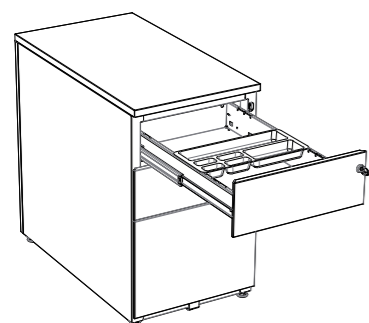

Aluminium RAL 9006 LC (lisse)
Silver RAL 9006 LC (smooth)

2 modèles / 2 models :

(3 et 4 tiroirs), en 2 profondeurs (60cm et 80cm).
(3 and 4 drawers) with 2 depths (600mm and 800mm).

		largeur width	profondeur depth	hauteur height
Caisson prof. Drawer depth: 600mm	Hors tout Fully Extended	418 mm	541 mm	694 mm
	Tiroir de rangement (A6) Small drawer (A6)	330 mm	497 mm	79 mm
	Tiroir dossiers suspendus (A4) Suspension file drawer (A4):	320 mm	488 mm	246 mm
Caisson prof. Drawer depth: 800mm	Hors tout Fully Extended	418 mm	741 mm	694 mm
	Tiroir de rangement (A6) Small drawer (A6)	320 mm	597 mm	79 mm
	Tiroir dossiers suspendus (A4) Suspension file drawer (A4):	320 mm	548 mm	246 mm

Façades / Drawer Front:

Façades à double préhension latérale, ouverture pratique sur toute la hauteur du tiroir. Sleek drawer front design with built in side handles for easy access.

Sécurité / Security:

Tiroir à dossiers suspendus / Suspension file drawer:

Tiroir de classement pour dossiers suspendus à extraction totale, permettant une utilisation sur toute la profondeur (sauf sur prof. 80 = 80%). Volume de classement : 50 dossiers. Fully expendable suspension file drawer allowing full access to content (except for the 800mm = 80%). The drawer can hold up to 50 A4 files under normal use.

Plumier amovible / Removable pen tray:

Tous les caissons sont équipés d'un plumier amovible en polystyrène noir. All pedestals have a pen tray included in the small drawer.

Mobilité / Mobility:

Le caisson est posé sur 4 vérins diamètre 35mm, réglables sur 15mm. Le tiroir à dossiers suspendus est équipé d'une roulette anti basculement. The pedestal has 4 feet with a diameter of 35mm. The suspension file drawer has a wheel for added stability.