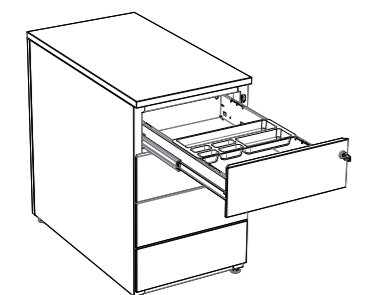

Aluminium RAL 9006 LC (lisse)
Silver RAL 9006 LC (smooth)

2 modèles / 2 models :

(3 et 4 tiroirs), en 2 profondeurs (60cm et 80cm).
(3 and 4 drawers) with 2 depths (600mm and 800mm).

		largeur width	profondeur depth	hauteur height
Caisson prof. Drawer depth: 600mm	Hors tout Fully Extended	418 mm	541 mm	694 mm
	Tiroir de rangement (A6) Small drawer (A6)	330 mm	497 mm	79 mm
	Tiroir dossiers suspendus (A4) Suspension file drawer (A4):	320 mm	488 mm	246 mm
Caisson prof. Drawer depth: 800mm	Hors tout Fully Extended	418 mm	741 mm	694 mm
	Tiroir de rangement (A6) Small drawer (A6)	320 mm	597 mm	79 mm
	Tiroir dossiers suspendus (A4) Suspension file drawer (A4):	320 mm	548 mm	246 mm

Façades / Drawer Front:

Façades à double préhension latérale, ouverture pratique sur toute la hauteur du tiroir. Sleek drawer front design with built in side handles for easy access.

Sécurité / Security:

Tiroir à dossiers suspendus / Suspension file drawer:

Tiroir de classement pour dossiers suspendus à extraction totale, permettant une utilisation sur toute la profondeur (sauf sur prof. 80 = 80%). Volume de classement : 50 dossiers. Fully expendable suspension file drawer allowing full access to content (except for the 800mm = 80%). The drawer can hold up to 50 A4 files under normal use.

Plumier amovible / Removable pen tray:

Tous les caissons sont équipés d'un plumier amovible en polystyrène noir. All pedestals have a pen tray included in the small drawer.

Mobilité / Mobility:

Le caisson est posé sur 4 vérins diamètre 35mm, réglables sur 15mm. Le tiroir à dossiers suspendus est équipé d'une roulette anti basculement. The pedestal has 4 feet with a diameter of 35mm. The suspension file drawer has a wheel for added stability.