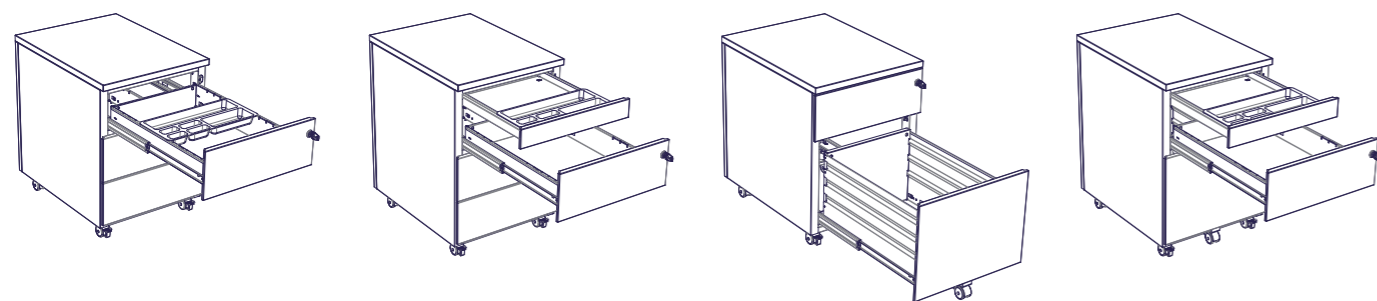

6 modèles / 6 models :

Dessus métal ou dessus mélaminé (9 décors). Pour une largeur (32cm) nous consulter. Seuls les caissons avec tirette plumier sont disponibles en profondeur 80cm. Metal or PPSM top (9 designs). For a reduced width (320mm) please contact us. Only pedestals with pen tray are available in 800mm width.

		largeur width	profondeur depth	hauteur height
Caisson prof. 600mm Drawer depth: 600mm	Hors tout Fully Extended	418 mm	541 mm	567 mm*
	Tiroir de rangement (A6) Small drawer (A6)	330 mm	497 mm	79 mm
	Tiroir dossiers suspendus (A4) Suspension file drawer (A4):	320 mm	495 mm	246 mm
Caisson prof. 800mm Drawer depth: 800mm	Hors tout Out all	418 mm	741 mm	635 mm
	Tiroir de rangement (A6) Small drawer (A6)	330 mm	597 mm	79 mm
	Tiroir dossiers suspendus (A4) Suspension file drawer (A4):	320 mm	548 mm	246 mm

* hauteur 635 pour le caisson avec tirette plumier. Pedestal with pen tray have a height of 635mm.

Façades / Drawer Front:

Façades à double préhension latérale, ouverture pratique sur toute la hauteur du tiroir. Sleek drawer front design with built in side handles for easy access.

Plumier amovible / Removable pen tray:

Tous les caissons sont équipés d'un plumier amovible en polystyrène noir. All pedestals have a pen tray included in the small drawer.

Mobilité / Mobility:

Pour assurer une grande mobilité, le caisson est doté de 4 roulettes multidirectionnelles (dont 2 freinées). Le tiroir à dossiers suspendus est équipé d'une 5eme roulette anti basculement. In order to assure the best possible mobility, the pedestal has 4 multi-directional wheels. The suspension file drawer has a fifth multi-directional wheel for added stability.