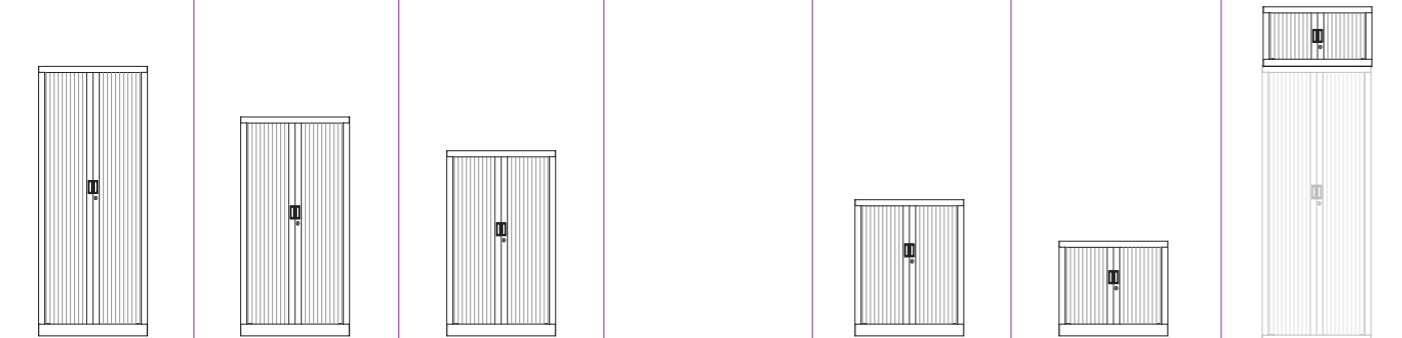

SYNOPTIQUE - OVERVIEW

Profondeur / Depth: 430mm (u: 375)

Hauteur / Height:

1980 mm (u: 1850) 1608 mm (u: 1475) 1360mm (u: 1228) 1200 mm (u: 1069) 1000 mm (u: 870) 695 mm (u: 565) 440 mm (u: 335)

Largueur
Width:
1200mm
(u: 1039)

GC 1912 GC 1612 GC 1312 GC 1212 GC 1012 GC 0712 GC 0412

Largueur
Width:
1000mm
(u: 839)

GC 1910 GC 1610 GC 1310 GC 1010 GC 0710 GC 0410

Largueur
Width:
800mm
(u: 639)

GC 1908 GC 1608 GC 1308 GC 1008 GC 0708 GC 0408

Largueur
Width:
600mm
(u: 519)

GC 1906

CAPACITÉ DE RANGEMENT / STORAGE CAPACITY

Armoires Cupboards	Pour Classeurs For box files	Rangées Rows	Pour dossiers suspendus For lateral files	Rangées Rows
H. 1980 mm		5		6
H. 1600 mm		4		5
H. 1360 mm		3		4
H. 1200 mm		3		3
H. 1000 mm		2		3
H. 695 mm		1		2
H. 440 mm		1		1