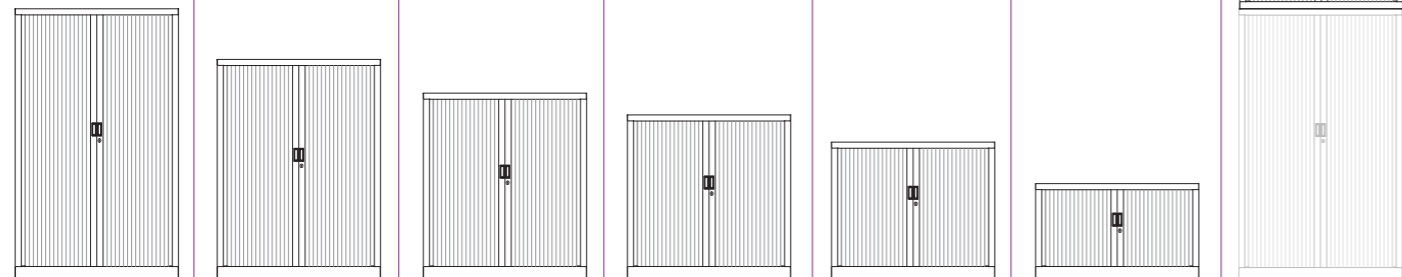

SYNOPTIQUE - OVERVIEW

Profondeur / Depth: 430mm (u: 375)

Hauteur / Height:

1980 mm (u: 1850) 1608 mm (u: 1475) 1360mm (u: 1228) 1200 mm (u: 1069) 1000 mm (u: 870) 695 mm (u: 565) 440 mm (u: 335)

Largueur
Width:
1200mm
(u: 1039)

GC 1912 GC 1612 GC 1312 GC 1212 GC 1012 GC 0712 GC 0412

Largueur
Width:
1000mm
(u: 839)

GC 1910 GC 1610 GC 1310 GC 1010 GC 0710 GC 0410

Largueur
Width:
800mm
(u: 639)

GC 1908 GC 1608 GC 1308 GC 1008 GC 0708 GC 0408

Largueur
Width:
600mm
(u: 519)

GC 1906

CAPACITÉ DE RANGEMENT / STORAGE CAPACITY

Armoires Cupboards	Pour Classeurs For box files	Rangées Rows	Pour dossiers suspendus For lateral files	Rangées Rows
H. 1980 mm		5		6
H. 1600 mm		4		5
H. 1360 mm		3		4
H. 1200 mm		3		3
H. 1000 mm		2		3
H. 695 mm		1		2
H. 440 mm		1		1