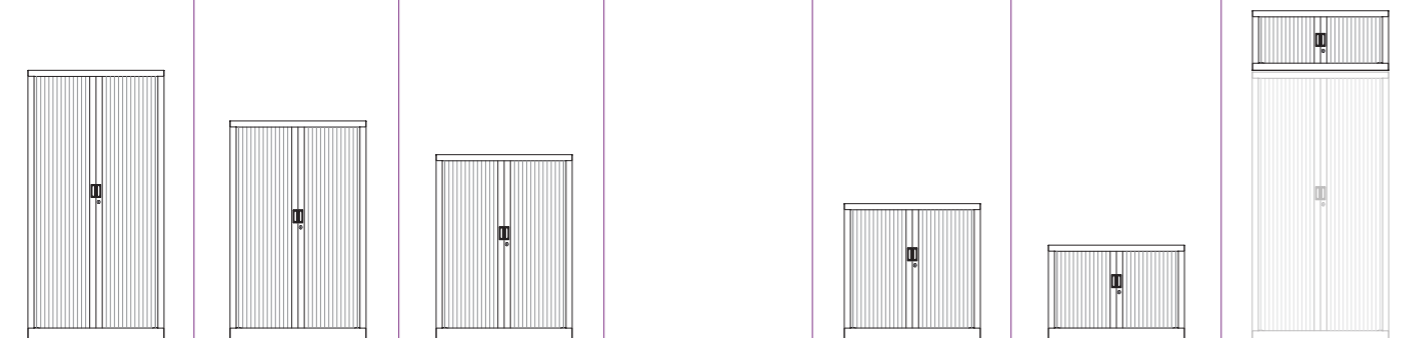

SYNOPTIQUE - OVERVIEW

Profondeur / Depth: 430mm (u: 375)

Hauteur / Height:

1980 mm (u: 1850) 1608 mm (u: 1475) 1360mm (u: 1228) 1200 mm (u: 1069) 1000 mm (u: 870) 695 mm (u: 565) 440 mm (u: 335)

Largueur
Width:
1200mm
(u: 1039)

GC 1912 GC 1612 GC 1312 GC 1212 GC 1012 GC 0712 GC 0412

Largueur
Width:
1000mm
(u: 839)

GC 1910 GC 1610 GC 1310 GC 1010 GC 0710 GC 0410

Largueur
Width:
800mm
(u: 639)

GC 1908 GC 1608 GC 1308 GC 1008 GC 0708 GC 0408

Largueur
Width:
600mm
(u: 519)

GC 1906

CAPACITÉ DE RANGEMENT / STORAGE CAPACITY

Armoires Cupboards	Pour Classeurs For box files	Rangées Rows	Pour dossiers suspendus For lateral files	Rangées Rows
H. 1980 mm		5		6
H. 1600 mm		4		5
H. 1360 mm		3		4
H. 1200 mm		3		3
H. 1000 mm		2		3
H. 695 mm		1		2
H. 440 mm		1		1