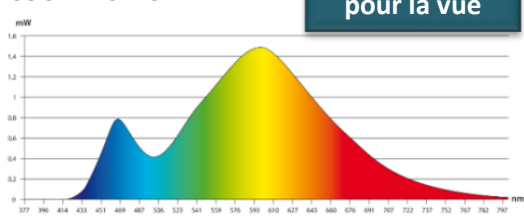

Transformateur

Débrochable sur prise 12V 1A.

Pas de reflets grâce aux diffuseurs

COURBE SPECTRALE

Mesure des lux (à 40 cm du plan de travail)

Références	Coloris/ Fixations	Energie consommée KW/1000 h	Lumen	Lm/W	T° couleur	IRC	Durée de vie Source	Garantie (hors transfo)	Poids Net	EAN code
400 016 681	Noir Socle	7	520	93	3000 K	84	40 000 h	2 ans	2,99 kg	3595560002238