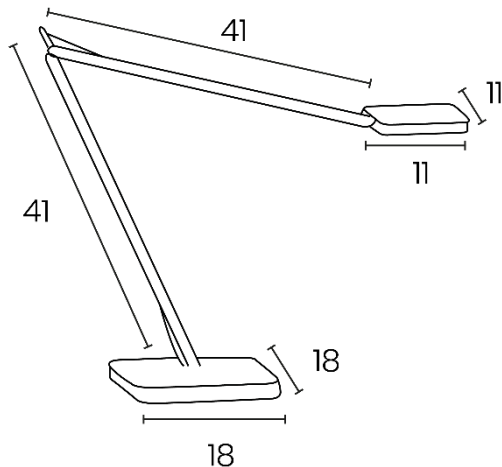

DIMENSIONS

INFORMATIONS TECHNIQUES

Interrupteur variateur tactile

Sur la tête : variation et mémorisation de l'intensité lumineuse. Coupure au bout de 5 h sans utilisation.

Mouvements

Bras triple articulation, pivote à 360° sur le socle. Tête orientable en tous sens.

Matériaux

Tête et bras en aluminium recyclable, socle en ABS lesté de fonte.

Source

LED intégrées* 7 W

*ne peuvent être changées