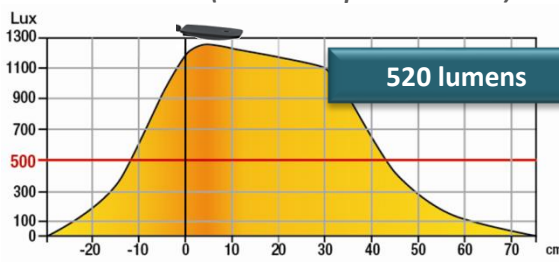

Transformateur

Débrochable sur prise 12V 1A.

Pas de reflets grâce aux diffuseurs

COURBE SPECTRALE

Mesure des lux (à 40 cm du plan de travail)

Références	Coloris/ Fixations	Energie consommée KW/1000 h	Lumen	Lm/W	T° couleur	IRC	Durée de vie Source	Garantie (hors transfo)	Poids Net	EAN code
400 016 681	Noir Socle	7	520	93	3000 K	84	40 000 h	2 ans	2,99 kg	3595560002238