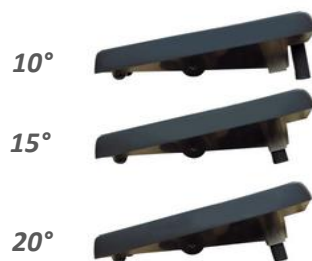

MATERIAUX : Structure en ABS, patins en PVC antidérapants

Référence	Couleur	Inclinaisons	Dimensions cm	Anti-allergique	Antidérapant	Poids Net	Garantie	EAN code
100 340 820	Gris anthracite	10, 15, 20°	42 x 32	Non	Oui	0,65 kg	2 ans	3595560009817

Recommandé par la Médecine du Travail

kos
lighting