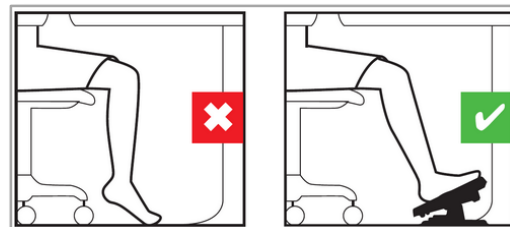

MATERIAUX : Structure en ABS, patins en PVC antidérapants

Référence	Couleur	Inclinaisons	Dimensions cm	Anti-allergique	Antidérapant	Poids Net	Garantie	EAN code
100 340 820	Gris anthracite	10, 15, 20°	42 x 32	Non	Oui	0,65 kg	2 ans	3595560009817

Recommandé par la Médecine du Travail

kos
lighting