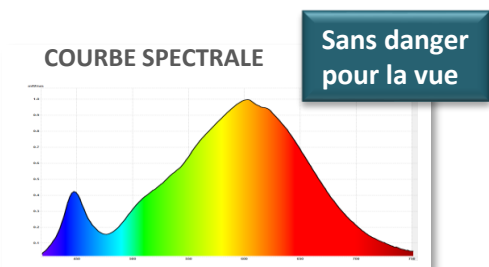

Tête orientable en tous sens

Matériaux

Aluminium recyclable, ABS

Source

LED intégrées 6,5 W ne peuvent être changées

Transformateur

Débrochable sur prise.

Référence	Coloris	Energie consommée KW/1000 h	Lumen	Lm/W	T° couleur Kelvin	IRC	Durée de vie Source	Garantie	Poids Net	EAN code
400 060 744	Noir	6,5	602	93	3100	84	40 000 h	2 ans	2,9 kg	3595560011162