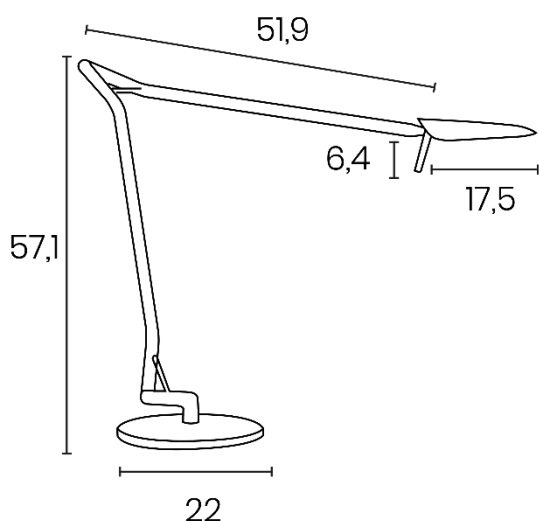

kos
lighting

DIMENSIONS

INFORMATIONS TECHNIQUES

Interrupteur variateur tactile

Sous la tête : Variation de l'intensité lumineuse Mémorisation du réglage de l'intensité

Mouvements

Double bras articulé / pivotant 360°

Tête orientable en tous sens

Matériaux

Aluminium recyclable, ABS

Source

LED intégrées 6,5 W ne peuvent être changées

Transformateur

Débrochable sur prise.

Référence	Coloris	Energie consommée KW/1000 h	Lumen	Lm/W	T° couleur Kelvin	IRC	Durée de vie Source	Garantie	Poids Net	EAN code
400 060 744	Noir	6,5	602	93	3100	84	40 000 h	2 ans	2,9 kg	3595560011162