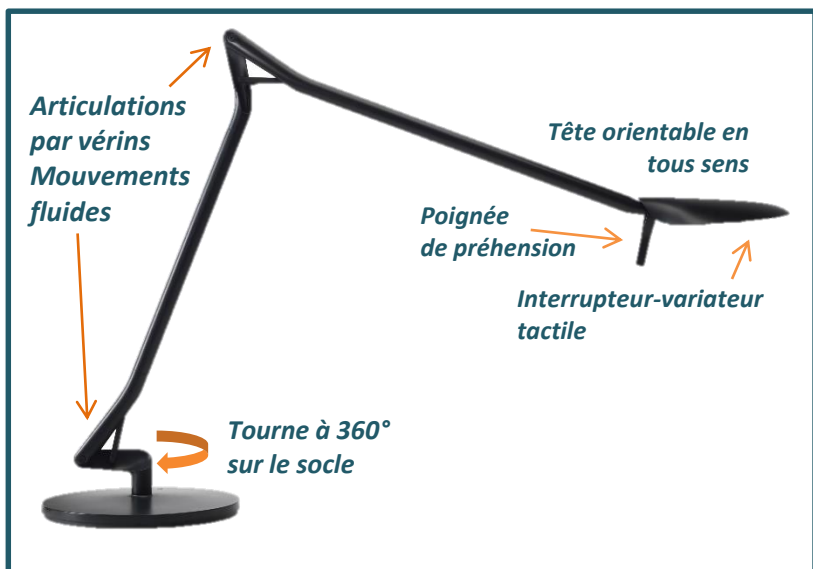

« ATO : déjà primée trois fois par de prestigieux prix du design »

DESIGN

Gracieuse et fonctionnelle

ATO est le fruit d'une étroite collaboration entre l'agence de Patrick Jouin et notre bureau d'étude interne. Son design très travaillé et sa technologie avancée en font une lampe que l'on peut qualifier de magistrale. Les articulations du bras sont équipées d'un système de vérin qui permet une grande souplesse et une grande fluidité des mouvements. La tête s'oriente en tous sens et le bras tourne à 360° sur le socle. Les mouvements se font sans friction, avec beaucoup de liberté, ATO est très agréable à utiliser au quotidien.

Pour offrir un confort visuel optimal à son utilisateur, elle est dotée d'un diffuseur qui permet un éclairage asymétrique : surface éclairée augmentée, éblouissements et contrastes, responsables de maux de tête, neutralisés: éclairage ergonomique par excellence.

kos
lighting

DIMENSIONS

INFORMATIONS TECHNIQUES

Interrupteur variateur tactile

Sous la tête : Variation de l'intensité lumineuse Mémorisation du réglage de l'intensité

Mouvements

Double bras articulé / pivotant 360°