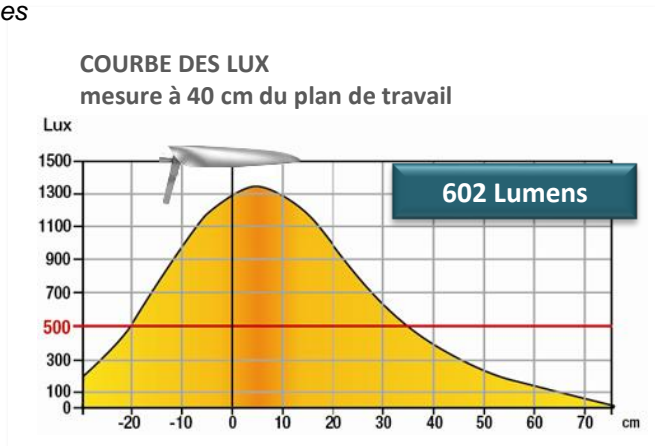

kos
lighting

DIMENSIONS

INFORMATIONS TECHNIQUES

Interrupteur variateur tactile

Sous la tête : Variation de l'intensité lumineuse Mémorisation du réglage de l'intensité

Mouvements

Double bras articulé / pivotant 360°

Tête orientable en tous sens

Matériaux

Aluminium recyclable, ABS

Source

LED intégrées 6,5 W ne peuvent être changées

Transformateur

Débrochable sur prise.

Référence	Coloris	Energie consommée KW/1000 h	Lumen	Lm/W	T° couleur Kelvin	IRC	Durée de vie Source	Garantie	Poids Net	EAN code
400 060 744	Noir	6,5	602	93	3100	84	40 000 h	2 ans	2,9 kg	3595560011162