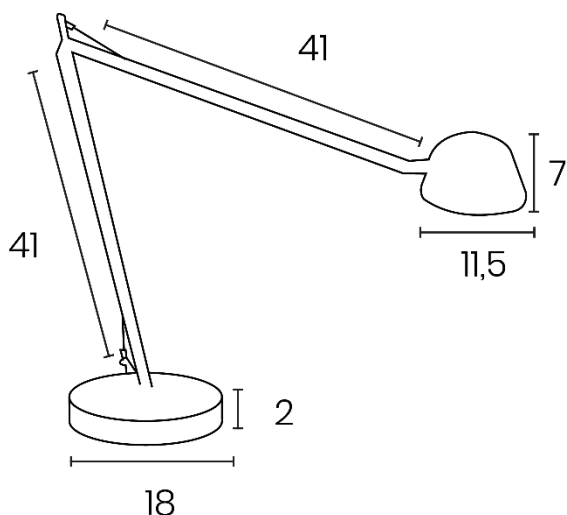

DIMENSIONS

INFORMATIONS TECHNIQUES

Matériaux

Bras en aluminium recyclable, tête et socle en ABS
Tête et socle en plastique

Interrupteur variateur tactile

Variation de l'intensité lumineuse, mémorisation du réglage de l'intensité
Coupe automatique au bout de 5 h sans utilisation.

Mouvements

Double bras articulé / pivotant à 360° sur le socle.
Tête orientable en tous sens.

Transformateur

Débrochable sur prise.

Références	Coloris	Energie consommée KW/1000 h	Lumen	Lm/W	T° couleur Kelvin	IRC	Durée de vie Source	Garan-tie	Poids Net	EAN code
400 023 552	Noir Socle	8	960	120	3000	96	40 000 h	2 ans	2,72 kg	3595560003921
400 023 550	Blanc Socle	8	960	120	3000	96	40 000 h	2 ans	2,72 kg	3595560003891
400 040 148	Blanc axe	8	960	120	3000	96	40 000 h	2 ans	0,65kg	3595560007769