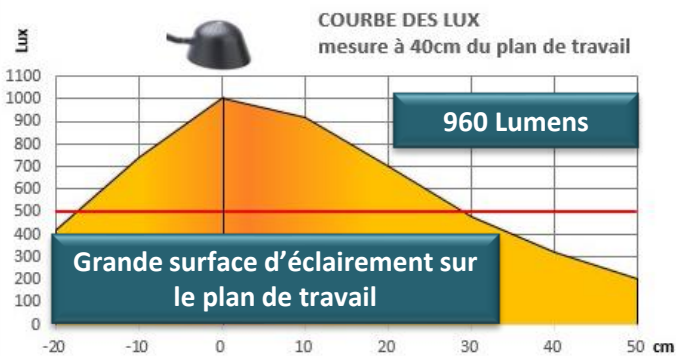

DIMENSIONS

INFORMATIONS TECHNIQUES

Matériaux

Bras en aluminium recyclable, tête et socle en ABS
Tête et socle en plastique

Interrupteur variateur tactile

Variation de l'intensité lumineuse, mémorisation du réglage de l'intensité
Coupe automatique au bout de 5 h sans utilisation.

Mouvements

Double bras articulé / pivotant à 360° sur le socle.
Tête orientable en tous sens.

Transformateur

Débrochable sur prise.

Références	Coloris	Energie consommée KW/1000 h	Lumen	Lm/W	T° couleur Kelvin	IRC	Durée de vie Source	Garan-tie	Poids Net	EAN code
400 023 552	Noir Socle	8	960	120	3000	96	40 000 h	2 ans	2,72 kg	3595560003921
400 023 550	Blanc Socle	8	960	120	3000	96	40 000 h	2 ans	2,72 kg	3595560003891
400 040 148	Blanc axe	8	960	120	3000	96	40 000 h	2 ans	0,65kg	3595560007769