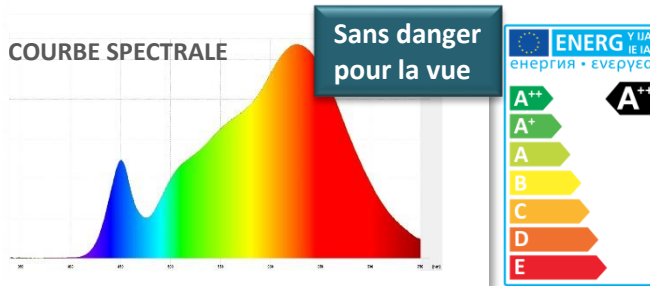

PERFORMANTE

LED dernière génération

Baia est équipée d'une LED multi-chip de 8W pour un éclairage de 960 Lumens. Excellent IRC de 96.

Durée de vie de 40 000 heures, sans avoir à changer de consommable.

Pour un confort visuel optimal, Baia est dotée d'un diffuseur qui permet un éclairage asymétrique: surface éclairée augmentée, éblouissements et contrastes, responsables de maux de tête neutralisés.

DIMENSIONS

INFORMATIONS TECHNIQUES

Matériaux

Bras en aluminium recyclable, tête et socle en ABS
Tête et socle en plastique

Interrupteur variateur tactile

Variation de l'intensité lumineuse, mémorisation du réglage de l'intensité
Coupe automatique au bout de 5 h sans utilisation.

Mouvements

Double bras articulé / pivotant à 360° sur le socle.
Tête orientable en tous sens.

Transformateur

Débrochable sur prise.

Références	Coloris	Energie consommée KW/1000 h	Lumen	Lm/W	T° couleur Kelvin	IRC	Durée de vie Source	Garan-tie	Poids Net	EAN code
400 023 552	Noir Socle	8	960	120	3000	96	40 000 h	2 ans	2,72 kg	3595560003921
400 023 550	Blanc Socle	8	960	120	3000	96	40 000 h	2 ans	2,72 kg	3595560003891
400 040 148	Blanc axe	8	960	120	3000	96	40 000 h	2 ans	0,65kg	3595560007769