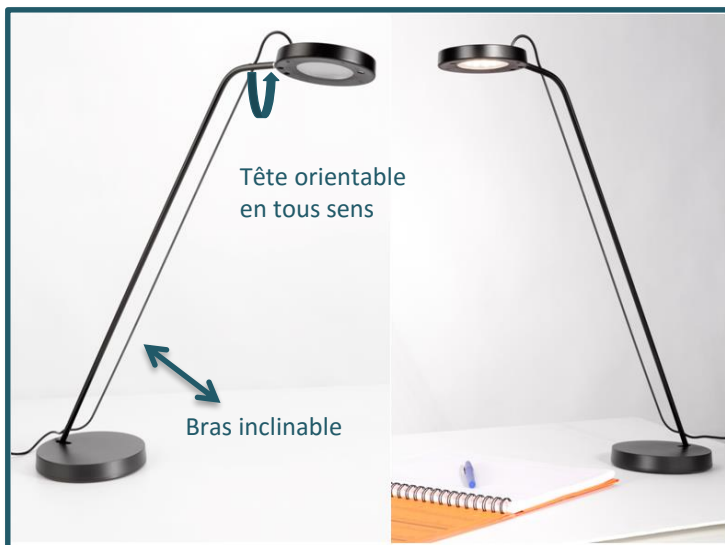

DIMENSIONS

INFORMATIONS TECHNIQUES

Interrupteur :

Sous la tête, variation de l'intensité lumineuse et mémorisation du réglage de l'intensité.

Mouvements :

Bras inclinable et tête orientable en tout sens.

Matériaux

ABS, PBT haute température et aluminium recyclable, peinture finition époxy.

Source

Leds intégrées: puissance nominale 6,5 W

*ne peuvent être changées