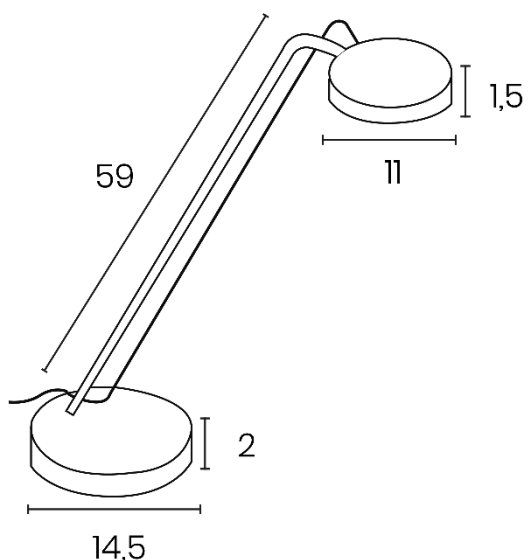

DIMENSIONS

INFORMATIONS TECHNIQUES

Interrupteur :

Sous la tête, variation de l'intensité lumineuse et mémorisation du réglage de l'intensité.

Mouvements :

Bras inclinable et tête orientable en tout sens.

Matériaux

COURBE DES LUX mesure à 40 cm du plan de travail

Référence	Coloris	Energie consommée KW/1000 h	Lumen	Lm/W*	T° couleur Kelvin	IRC	Durée de vie Source**	Garantie	Poids Net	EAN code
400 036 264	Noir	6,5	630	100	3100	90	40 000 h	2 ans	1,9 kg	3595560006519