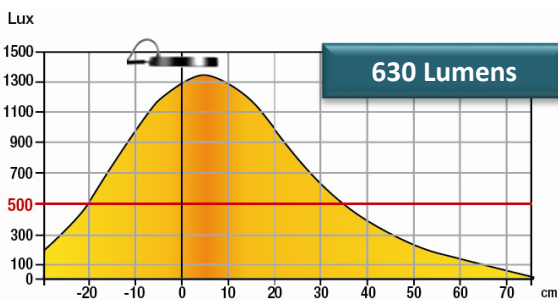

Lampe LED puissante

Illusio est équipée de LED puissantes, qui éclairent beaucoup: 630 Lumens, consomment très peu et durent 40 ans.

Pour un confort visuel optimal, Illusio est dotée d'un diffuseur qui permet un éclairage asymétrique: surface éclairée augmentée, éblouissements et contrastes, responsables de maux de tête, neutralisés.

COURBE DES LUX mesure à 40 cm du plan de travail

Référence	Coloris	Energie consommée KW/1000 h	Lumen	Lm/W*	T° couleur Kelvin	IRC	Durée de vie Source**	Garantie	Poids Net	EAN code
400 036 264	Noir	6,5	630	100	3100	90	40 000 h	2 ans	1,9 kg	3595560006519