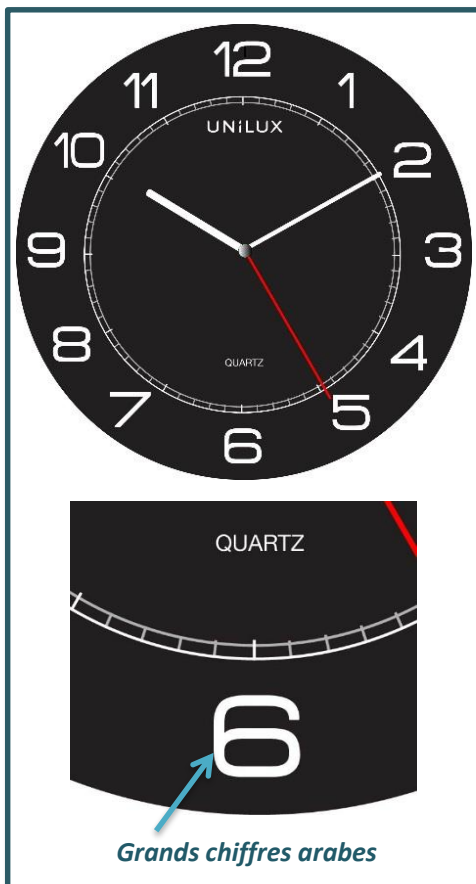

MEGA

« **MEGA**: Lisible jusqu'à 180 mètres! MEGA est parfaitement adaptée aux grandes surfaces : open-spaces, usines... ».

GRANDE TAILLE

Une lecture aisée

Avec son diamètre de 57.5cm, MEGA peut être vue de loin : c'est la pendule idéale pour les grands espaces. Elle peut également habiller avec style un pan de mur nu.

DESIGN

Une grande pendule bien pensée

Allure très contemporaine, avec ses chiffres blancs sur fond noir pour une meilleure lisibilité. Contraste visuel propice à la lecture.

INFORMATIONS TECHNIQUES

Matériaux

Contour: plastique

Protection cadran verre

1 AA 1,5V (fournie)

Conso moyenne: 0,21 mA

Référence	Coloris	Dimen sions	Pile fournie	Trotteuse	Radio-contrôlée	Lisibilité	Garantie	Poids net	Code EAN
400 094 568	Noir	Ø 57,5	1 x AA 1,5 V	Oui	Non	180 m	2 ans	3,3 kg	3595560025183