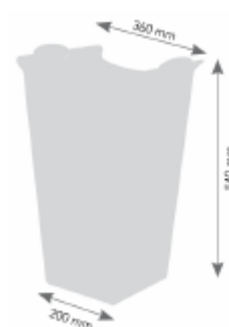

ORGANISER

PORTE - PARAPLUIE

DESCRIPTIF :

- Structure : tôle en acier épaisseur 10/10^{ème},
- Peinture : poudre époxy garantie sans plomb,
- Réceptacle à eau en plastique au fond.

DIMENSIONS :

- Largeur : 270 mm,
- Hauteur 540 mm,
- Longueur 360 mm.

POIDS :

- 4,70 kg

COLORIS :

- Coloris selon nuancier du catalogue en cours

GENEXCO S.A.S.
PA LA GRANGE
BARBIER
BP 36
37250 MONTBAZON

T 02 47 34 02 02
F 02 47 34 03 04
info@genexco.com
genexco.com

LIVRAISON : Dans un emballage individuel 0.33x0.34x0.54m