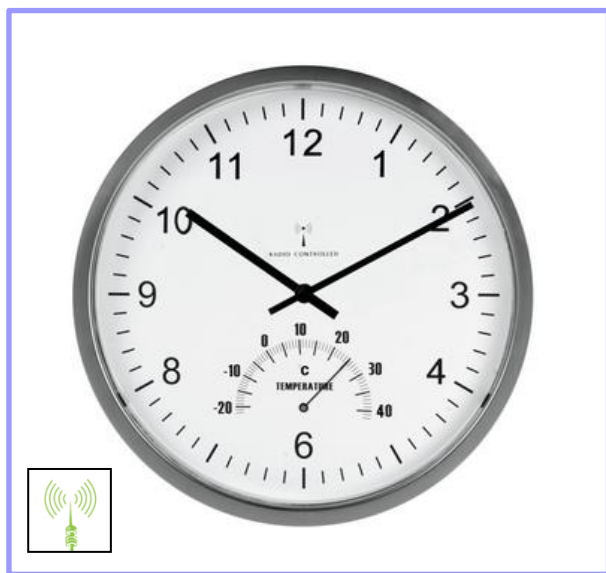

LA PENDULE-METEO !

Pendule radiopilotée avec thermomètre intégré

*Pendule murale multifonctions
& radiopilotée
Parfaitement adaptée au
Monde du Travail*

MATERIAUX

Contour et protection
du cadran: plastique

1 x AA 1,5V
(non fournie)

Conso Moyenne : 0,21 mA

DIRECTIVES

FONCTION METEO

Haute precision

Le cadran de la pendule TEMPUS est dotée d'un thermomètre gradué en degré Celsius C°, permettant de connaître la température de votre environnement de travail en temps réel.

PENDULE INTELLIGENTE

Technologie Radiopilotée

L'heure s'ajuste automatiquement et de façon permanente par ondes radio depuis l'horloge atomique de Mainflingen. Plus besoin d'intervenir pour régler la pendule au moment des changement d'heure été/hiver. Grande précision : 1 seconde d'écart maxi en 1 million d'années.

DESIGN

Une allure classique

TEMPUS est l'archétype de la pendule classique : ses formes sobres et son contour gris métal lui permettent de s'adapter à tous les décors, des plus classiques aux plus contemporains. Fabriquée en plastique : robustesse et anticorrosion.