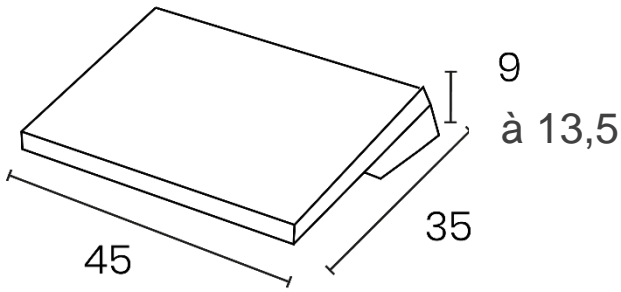

DIMENSIONS

“Le repose-pieds ORIGIN assure à son utilisateur une posture ergonomique contribuant à lutter contre la fatigue musculaire et les maux liés à une mauvaise assise”