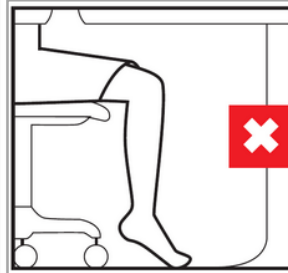

FONCTIONNEL

Un usage instinctif

Réglable en hauteur (9 à 13,5 cm) et en inclinaison (10°, 15°, 20°), ORIGIN s'adapte à la morphologie de son utilisateur grâce à un système de molette.

Sa surface anti-allergénique constituée de demi-sphères assure un massage relaxant de la voûte plantaire. Tapis amovible pour un lavage aisé.

Fabriqué en France

DIMENSIONS

“Le repose-pieds ORIGIN assure à son utilisateur une posture ergonomique contribuant à lutter contre la fatigue musculaire et les maux liés à une mauvaise assise”

INFORMATIONS TECHNIQUES