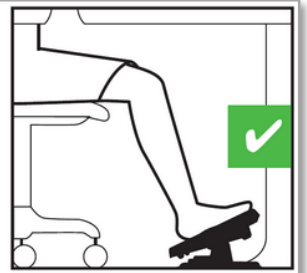

FONCTIONNEL

Un usage instinctif

Réglable en hauteur (9 à 13,5 cm) et en inclinaison (10°, 15°, 20°), ORIGIN s'adapte à la morphologie de son utilisateur grâce à un système de molette.

Sa surface anti-allergénique constituée de demi-sphères assure un massage relaxant de la voûte plantaire. Tapis amovible pour un lavage aisé.

PRODUIT ECO-FRIENDLY

Un achat responsable

Grâce à sa structure composée à 83 % de matériaux post-consumer, le repose-pieds ORIGIN (issu de la gamme Green) contribue à diminuer votre impact environnemental en réduisant la consommation de matière fossile.

Fabriqué en France

DIMENSIONS

“Le repose-pieds ORIGIN assure à son utilisateur une posture ergonomique contribuant à lutter contre la fatigue musculaire et les maux liés à une mauvaise assise”

INFORMATIONS TECHNIQUES