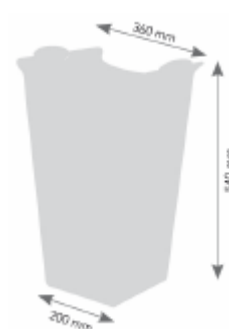

COLORIS :

- Corbeille : noir, gris alu ou blanc,
- Poignées : orange, gris anthracite ou vert.