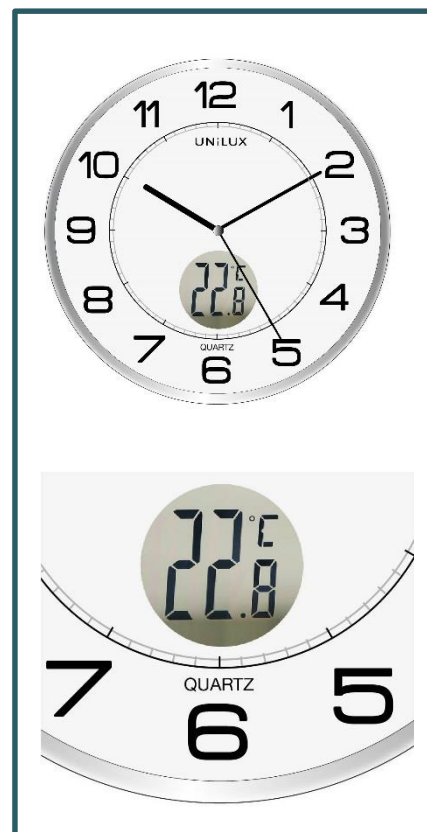

TEMPUS

« TEMPUS: pendule murale parfaitement adaptée au monde du travail »

FONCTION METEO

Haute précision

Le cadran de la pendule TEMPUS est doté d'un thermomètre à affichage digital en degré C°, permettant de connaître la température de votre environnement de travail en temps réel avec une extrême précision.

DESIGN

Une allure High tech

TEMPUS est une pendule à la fois classique et moderne aux formes sobre et au contour gris métal lui permettant de s'adapter à tous les décors, des plus classiques aux plus contemporains.

INFORMATIONS TECHNIQUES

Matériaux

Contour: plastique

Protection cadran : verre

1 AA 1,5V (fournie)

Conso moyenne: 0,21 mA

Référence	Coloris	Dimension	Pile fournie	Trotteuse	Radio-contrôlée	Lisibilité	Garantie	Poids net	EAN Code
400 094 592	Gris métal	Ø 30,5	1 x AA 1,5 V	Oui	Non	35 m	2 ans	0,75kg	3595560025282