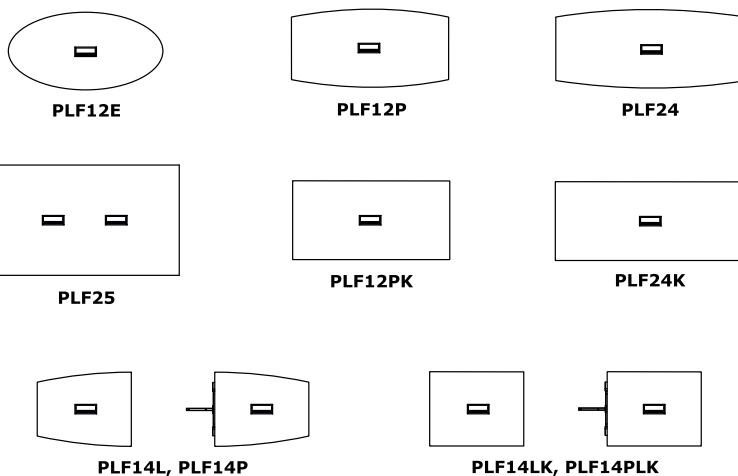

28 mm - 610 - 630 kg/m³

36 mm - 610 - 630 kg/m³

Montage :

livrée en pièces détachées

Emballage :

carton, enveloppe en plastique perforé

Tables et tables de réunion Ogi A

- 1. Plateau - mélaminé 28 mm, chants ABS
- 2. Pied - métal, finition peinture poudre époxy, profil 60x30 mm
- 3. Vérins de réglage - course de 5 mm

Emplacement mediabox

Emplacement des chaises

PLF12E

PLF12P

PLF24

PLF12PK

PLF24K

PLF80