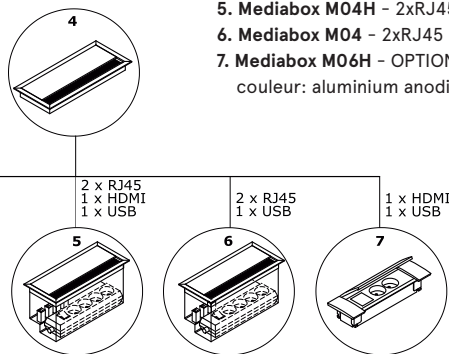

28 mm - 610 - 630 kg/m³

36 mm - 610 - 630 kg/m³

Montage :

livrée en pièces détachées

Emballage :

carton, enveloppe en plastique perforé

Tables et tables de réunion Ogi A

- 1. Plateau - mélaminé 28 mm, chants ABS
- 2. Pied - métal, finition peinture poudre époxy, profil 60x30 mm
- 3. Vérins de réglage - course de 5 mm

OPTION PAYANTE:

- 4. Top access M05
- 5. Mediabox M04H - 2xRJ45 (classe E, cat. 6); 1xUSB/1xHDMI/4x230V
- 6. Mediabox M04 - 2xRJ45 (classe E, cat. 6); + 1 x USB + 4 x 230V
- 7. Mediabox M06H - OPTION AVEC PLUS VALUE - 2x230V+HDMI+USB, couleur: aluminium anodisé, blanc, noir