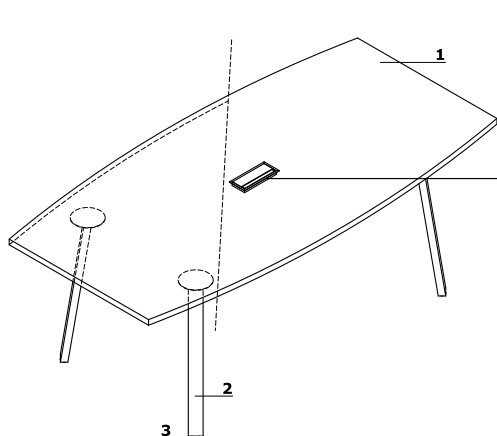

28 mm - 610 - 630 kg/m³

36 mm - 610 - 630 kg/m³

Montage :

livrée en pièces détachées

Emballage :

carton, enveloppe en plastique perforé

Tables et tables de réunion Ogi A

- 1. Plateau - mélaminé 28 mm, chants ABS
- 2. Pied - métal, finition peinture poudre époxy, profil 60x30 mm
- 3. Vérins de réglage - course de 5 mm