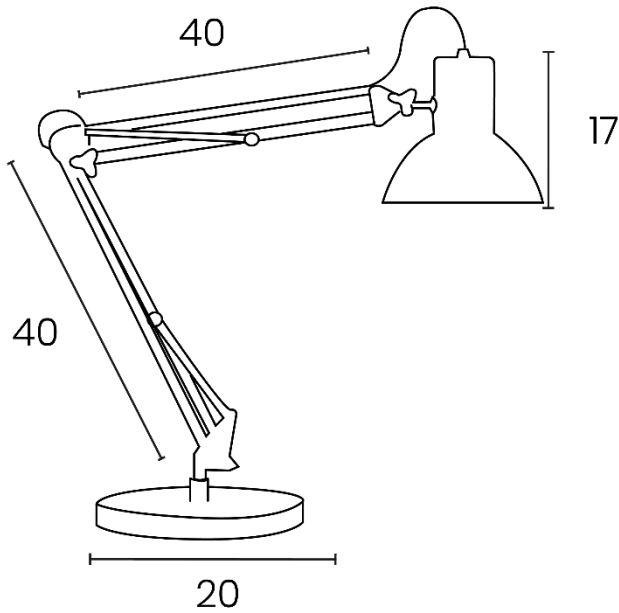

ERGONOMIE

Très maniable grâce à son bras pivotant à double articulation et équipé de ressorts de compensation qui assurent sa stabilité.

DESCRIPTIF GAMME

Large choix

Success existe en 3 longueurs de bras différentes: 66cm, 80 cm et 105 cm en noir. Elle est vendue avec socle et pince.

Disponible également en version Chromée (bras 80 cm).

DIMENSIONS

INFORMATIONS TECHNIQUES

Interrupteur variateur tactile

Sur le cordon.

Mouvements

Double bras pivotant à 360° sur le socle.

Tête orientable en tous sens

Matériaux

Tête et bras en aluminium recyclable, socle en acier finition peinture époxy.

Source

Livrée sans ampoule, culot E27

N'oubliez pas de commander votre ampoule led (réf 400 124 605) culot E27, 9 W 806 lm 2700 K durée de vie 30 000 h, rayon 200°.

Références	Coloris	Ampoule culot	Garantie	Poids Net	EAN code
400 093 579	Noir Socle + pince	E27	2 ans	3,47 kg	3595560013952