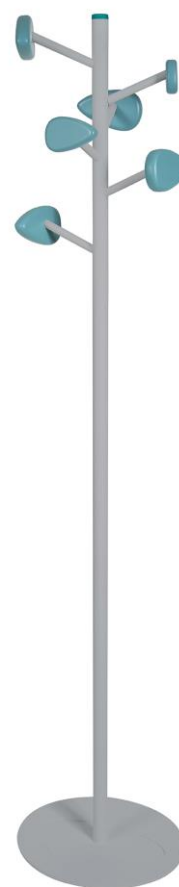

ORGANISER

PORTEMANTEAU REF K1-6

DESRIPTIF :

- Montant tube rond monobloc en acier Ø 30 mm,
- Tube avant patère Ø 16 mm,
- Base en acier ép 8 mm forme ovale 360x320mm,
- 6 patères en hêtre, fixées en usine :
 - o 4 grandes 130x83 mm ép 27 mm
 - o 2 petites 106x65 mm ép 21 mm
- Bouchon supérieur en hêtre

DIMENSIONS :

- LHP hors tout 360x1800x320 mm

POIDS :

- 7.85 kg

COLORIS :

- Coloris selon nuancier du catalogue en cours

GENEXCO S.A.S.
PA LA GRANGE
BARBIER
BP 36
37250 MONTBAZON

T 02 47 34 02 02
F 02 47 34 03 04
info@genexco.com
genexco.com