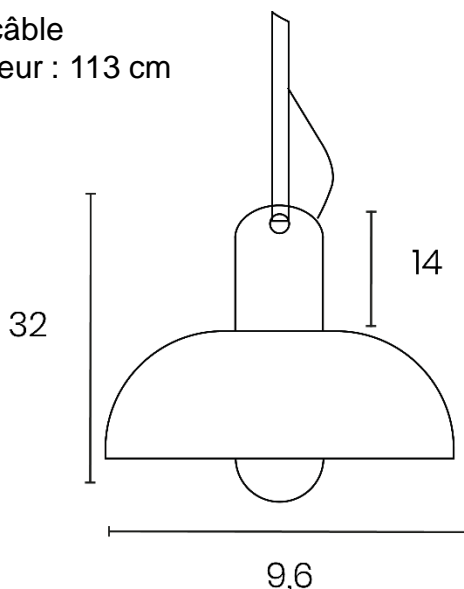

CLOCHETTE

Assortie avec la
lampe à poser
réf 400 074 421

Clochette, une suspension aux coloris scandinaves

La suspension CLOCHETTE allie bois et abat-jour en acier avec élégance et beaucoup de cachet. Elle affiche un design aux formes rondes, généreuses et rassurantes.

Cette suspension s'intègre parfaitement aux intérieurs contemporains ou classiques. Ses matériaux nobles font d'elle un parfait objet de décoration, avec beaucoup de caractère.

Equipée de deux culots E27 et d'un diffuseur, la suspension CLOCHETTE peut accueillir des sources fluorescentes, ou LED (60W max), selon les besoins de l'utilisateur.

DIMENSIONS

Dimensions du câble
réglable en hauteur : 113 cm

Conseil : équipez votre suspension avec nos ampoules led 9W, 806 lm, 2700 K durée de vie de 30 000 h, rayon 200°.: réf.. 400 124 605

SOURCE

2 Culot E27
2 x 60W max
Livrée sans ampoule

culot E27
Vis de 27 mm

Référence	Coloris	Longueur câble	Poids net	Garantie	EAN code
400 089 834	Blanc / hêtre Câble tissus gris	Tissus gris 113 cm	2,4 kg	2 ans	3595560008742

kos
lighting