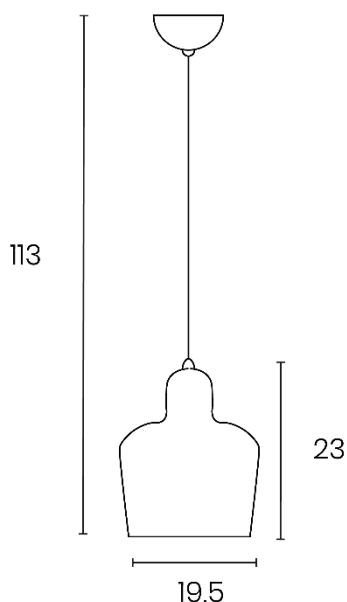

## Derby, une suspension chromée

Des formes rondes, généreuses et rassurantes. DERBY est conçue en acier de qualité recouvert d'une finition chromée et d'un voile de peinture blanche mat à l'intérieur de la vasque pour une meilleure réflexion du flux lumineux. Idéale pour illuminer une pièce ou une zone collective. Grâce à son culot universel E27, la suspension DERBY peut accueillir une source incandescente, fluorescente, halogène ou LED (60W max).

## DIMENSIONS

*Conseil : équipez votre suspension*

soit notre ampoule déco réf.. 400 052 357 *avec* soit notre ampoule led réf.. 400 124 605

### CULOT

E27  
60W maxi  
Livrée sans ampoule

Référence	Coloris	Longueur câble	Garantie	Poids net	EAN code
400 050 513	Extérieur chrome Intérieur blanc Câble plastique noir	Plastique 90cm	2 ans	0,9 kg	3595560008629