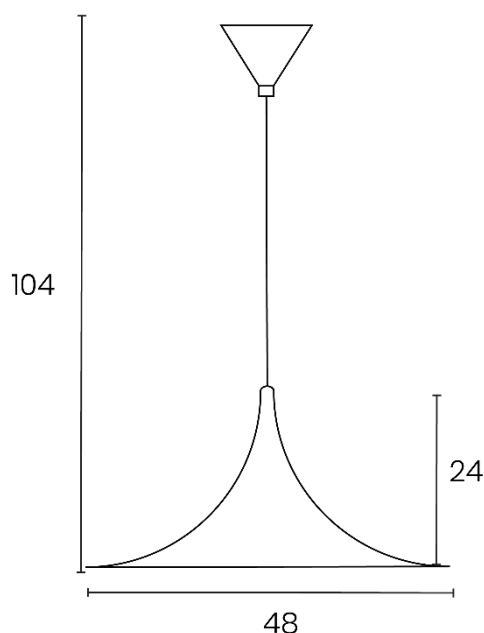

## Horn, une suspension aux formes élancées

- Suspensions aux lignes épurées et originales, fabriquées en aluminium recyclable peint en blanc\*. Dotée d'un câble en plastique blanc d'une longueur de 80 cm. Idéale pour éclairer avec style une pièce ou une zone collective. Grâce à son culot universel E27, la suspension HORN peut accueillir une source fluorescente, halogène ou LED (60W max).

## DIMENSIONS

**Conseil : équipez votre suspension**

soit notre ampoule déco réf.. 400 052 357 **avec** soit notre ampoule led réf.. 400 124 605

### CULOT

E27  
60W maxi  
Livrée sans ampoule

culot E27  
Vis de 27 mm

Référence	Coloris	Longueur câble	Poids net	Garantie	EAN code
400 050 552	Blanc mat Câble plastique blanc	80 cm	2,0 kg	2 ans	3595560008742