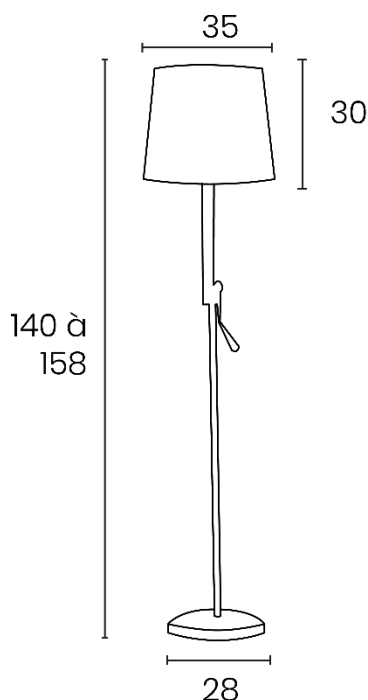

## ERGONOMIQUE

Réglable en inclinaison

Ce lampadaire est munie d'une poignée de préhension située sur le bras pour un mouvement d'inclinaison de la lampe à volonté en fonction des besoins de l'utilisateur. INCLINEA LED permet de déplacer la lumière sur le plan de travail. L'interrupteur du luminaire se trouve sur le cordon pour un accès aisé.

## FINITIONS QUALITATIVES

Un produit soigné

Le lampadaire INCLINEA LED est conçue en métal brossé haute qualité. Son abat-jour en tissu blanc laisse filtrer ce qu'il faut de lumière.

Livré dans un carton solide. Ampoule fournie.

## DIMENSIONS