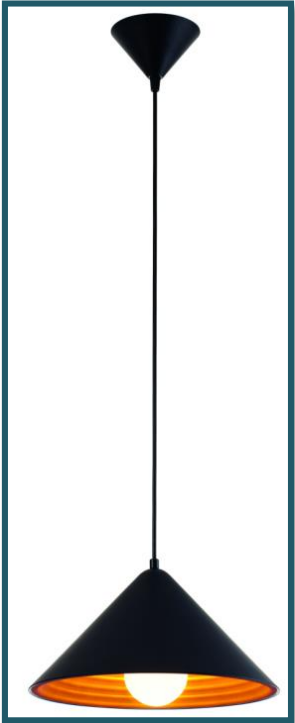

Kony, une suspension noir et or

◆ Suspension conique aux lignes contemporaines. KONY est conçue en aluminium recyclé peint acrylique : extérieur peint en noir mat et intérieur recouvert d'une pellicule dorée pour une réflexion optimale de la lumière. Idéale pour illuminer une pièce ou une zone collective. L'intérieur de l'abat-jour est peint en or pour une réflexion optimale du flux, créant une ambiance douce et chaleureuse. Grâce à son culot universel E27, la suspension KONY peut accueillir une source fluorescente ou LED (60W max).

◆ DIMENSIONS

CULOT

E27
60W maxi
Livrée sans ampoule

culot E27
Vis de 27 mm

Conseil : équipez votre suspension avec

<i>soit notre ampoule déco</i>	<i>soit notre ampoule led</i>
<i>réf.. 400 052 357</i>	<i>réf.. 400 124 605</i>

Référence	Coloris	Longueur câble	Poids net	Garantie	EAN code
400 050 550	Extérieur noir mat Intérieur or Câble gainé noir	Plastique 90cm	1,4 kg	2 ans	3595560008728