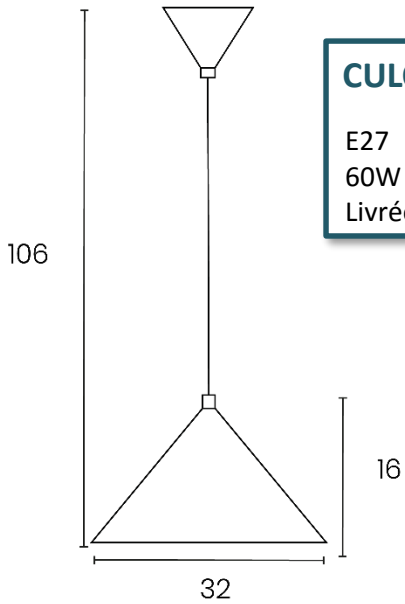

Kony, une suspension noir et or

◆ Suspension conique aux lignes contemporaines. KONY est conçue en aluminium recyclé peint acrylique : extérieur peint en noir mat et intérieur recouvert d'une pellicule dorée pour une réflexion optimale de la lumière. Idéale pour illuminer une pièce ou une zone collective. L'intérieur de l'abat-jour est peint en or pour une réflexion optimale du flux, créant une ambiance douce et chaleureuse. Grâce à son culot universel E27, la suspension KONY peut accueillir une source fluorescente ou LED (60W max).

◆ DIMENSIONS

CULOT

E27
60W maxi
Livrée sans ampoule

culot E27
Vis de 27 mm

Conseil : équipez votre suspension avec

<i>soit notre ampoule déco</i>	<i>soit notre ampoule led</i>
<i>réf.. 400 052 357</i>	<i>réf.. 400 124 605</i>

Référence	Coloris	Longueur câble	Poids net	Garantie	EAN code
400 050 550	Extérieur noir mat Intérieur or Câble gainé noir	Plastique 90cm	1,4 kg	2 ans	3595560008728