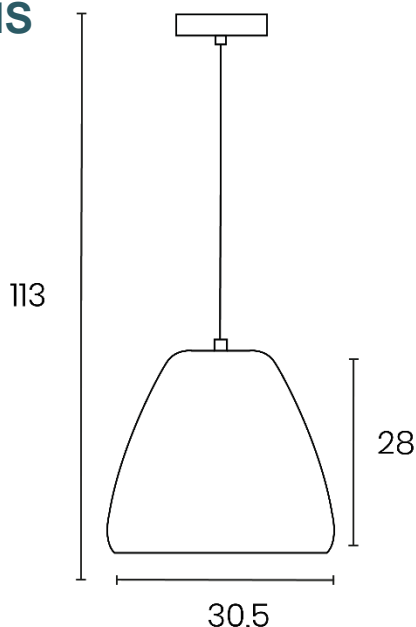

Oly, une suspension aux formes arrondies

 Suspension toute en douceur ; OLY est fabriqué en acier de qualité peint dans un ton satiné à l'extérieur et en blanc mat à l'intérieur pour une réflexion parfaite du flux lumineux. Idéale pour illuminer une pièce ou une zone collective. Grâce à son culot universel E27, la suspension OLY peut accueillir une source fluorescente ou LED (60W max).

Astuce KOS : disposez plusieurs suspensions OLY en « bouquet » ou en enfilade et créez ainsi une atmosphère lumineuse très déco !

DIMENSIONS

Conseil : équipez votre suspension
 soit notre ampoule déco réf.. 400 052 357 *avec* soit notre ampoule led réf.. 400 124 605

CULOT
 E27
 60W maxi
 Livrée sans ampoule

culot E27
Vis de 27 mm

Référence	Coloris	Longueur câble	Poids net	Garantie	EAN code
400 050 516	Gris clair Intérieur blanc mat Câble plastique noir	85 cm	1,5 kg	2 ans	3595560008711