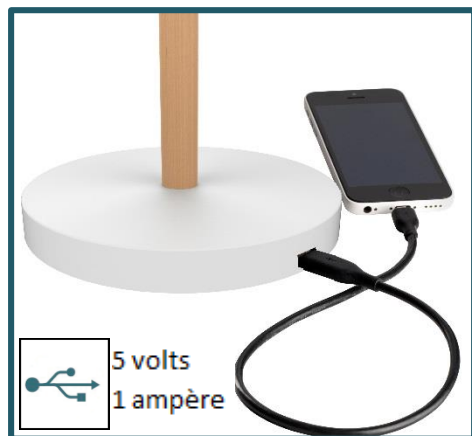

PRODUIT ECO-FRIENDLY

Un achat responsable

L'utilisation d'une partie en bois sur le mât contribue ainsi à la préservation des ressources naturelles et à diminuer votre propre impact environnemental.