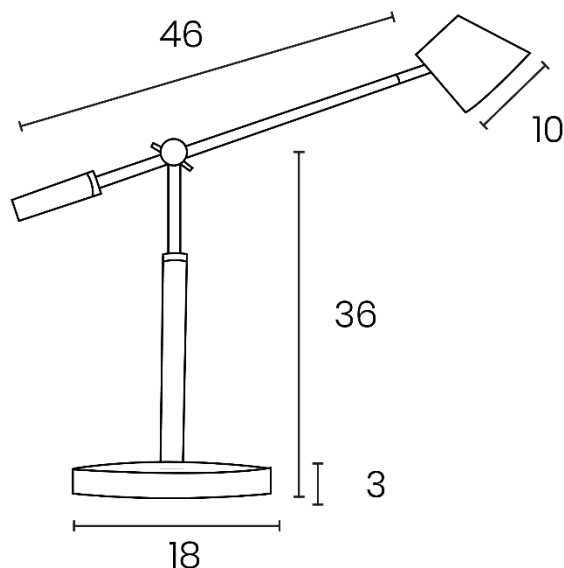

INFORMATIONS TECHNIQUES

Interrupteur variateur tactile

Sur le socle: Variation de l'intensité lumineuse (3 intensités).

Mouvements

Articulation entre les deux bras, tête orientable en tout sens.

Matériaux

Bras, tête et socle: métal avec peinture époxy
Incrustation de bois hêtre.