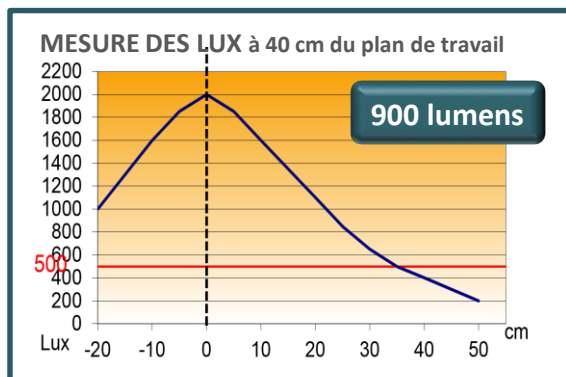

VICKY

« VICKY: une lampe au design scandinave qui s'intégrera parfaitement dans un univers authentique et minéral. »

ECONOMIQUE

... avec variation d'intensité

Elle est équipée d'un éclairage LED à haut rendement pour une faible consommation. VICKY offre 3 niveaux d'intensité lumineuse, permettant à chacun d'adapter l'éclairage, tout au long de la journée, en fonction de ses besoins:

INFORMATIONS TECHNIQUES

Interrupteur variateur tactile

Sur le socle: Variation de l'intensité lumineuse (3 intensités).

Mouvements

Articulation entre les deux bras, tête orientable en tout sens.

Matériaux

Bras, tête et socle: métal avec peinture époxy
Incrustation de bois hêtre.

Source

Leds intégrées*: puissance nominale 9W

*ne peuvent être changées

Transformateur

Débrochable sur prise

Référence	Coloris	Energie consommée KW/1000h	Lm	Lm/W	T° couleur	IRC	Durée de vie Source	Garantie	Poids Net	EAN code
400 110 084	Blanc/hêtre	9	920	100	3000 K	>80	50 000 h	2 ans	2,0 kg	3595560028139