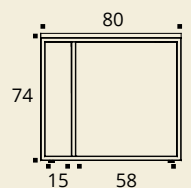

□ STRICTO

CARACTÉRISTIQUES

Pied double ruban
vue de profil

Bureau - vue du dessus

Bureau - vue de face

Plateaux dotés
de 2 passe-câbles
pré-débouchants

Plateaux des postes face à face
avec échancre

STRICTO

Uniquement destiné aux bureaux partagés Stricto

Comment commander ? 2 plans droits face à face avec échancrure P 160 / L 160 cm, pied **Noir**, plateau décor imitation **Chêne Fil** = DN095 + 