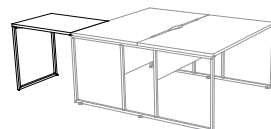

NOIR

Plateaux et voiles de fond (VDF)
décors imitation bois ou unis

STRICTO 

BUREAUX CLASSIQUES

BUREAUX partagés

P 160 CM

	Dim. (cm)	Réf.	Finition plateau et VDF
2 Plans droits P 80 cm face à face P 160 / H 74 cm	L 120	DN075	+ 
	L 140	DN085	+ 
	L 160	DN095	+ 
	L 180	DN105	+ 

Extension / Retour Sur pied ruban H 74 cm	P 60 / L 80	DN065	+ 
---	-------------	-------	---

► Options

	Dim. (cm)	Réf.	Finition
Goulotte double d'électrification	En métal P 20 / H 8 / L 90 H utile 7 cm	BN731K	Aluminium
Écran plexiglas blanc opaque	Pour poste face à face H 28 / L 120	DH875S	Blanc opaque