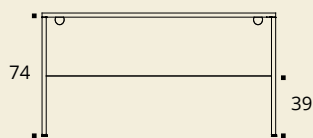

□ STRICTO

CARACTÉRISTIQUES

Pied double ruban
vue de profil

Bureau - vue du dessus

Bureau - vue de face

Plateaux dotés
de 2 passe-câbles
pré-débouchants

Plateaux des postes face à face
avec échancre

STRICTO

Uniquement destiné aux bureaux partagés Stricto

Comment commander ? 2 plans droits face à face avec échancrure P 160 / L 160 cm, pied **Noir**, plateau décor imitation **Chêne Fil** = DN095 + 