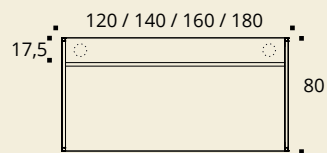

□ STRICTO

CARACTÉRISTIQUES

Pied double ruban
vue de profil

Bureau - vue du dessus

Bureau - vue de face

Plateaux dotés
de 2 passe-câbles
pré-débouchants

Plateaux des postes face à face
avec échancre

STRICTO

Uniquement destiné aux bureaux partagés Stricto

Comment commander ? 2 plans droits face à face avec échancrure P 160 / L 160 cm, pied **Noir**, plateau décor imitation **Chêne Fil** = DN095 + 