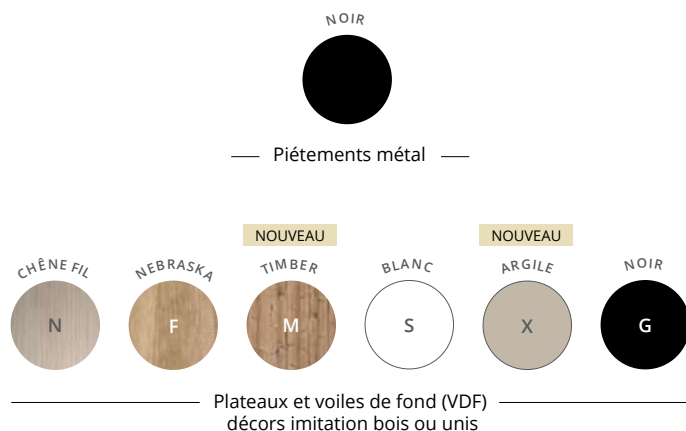

□ STRICTO

Les bureaux opératifs **Stricto** intègrent une ligne harmonieuse et légère, en renouvelant l'esthétique du piétement métal.

Astucieux, moderne et accessible, **Stricto** se décline en configurations individuelles ou partagées. De style contemporain et design, cette gamme offre les fonctions essentielles pour travailler, échanger ou se réunir.

□ STRICTO

CARACTÉRISTIQUES

Pied double ruban
vue de profil

Bureau - vue du dessus

Bureau - vue de face

Plateaux dotés
de 2 passe-câbles
pré-débouchants

Plateaux des postes face à face
avec échancre

STRICTO

BUREAUX CLASSIQUES

Plateau

Panneau mélaminé Structurex®
ép. 25 mm, doté de 2 passe-câbles pré-débouchants
Ø 80 mm. Chants ABS anti-choc 2 mm

Structure

Voile de fond structurel en panneau
mélaminé Structurex® ép. 25 mm.

Piètement

Piètements métalliques double ruban en
tube carré 25 x 25 mm, finition noir époxy.

DESCRIPTIF TECHNIQUE

- Plateaux mélaminés Structurex® ép. 25 mm dotés de 2 passe-câbles pré-débouchants Ø 80 mm. Chants ABS anti-choc 2 mm.
- Piètements métalliques double ruban en tube carré 25 x 25 mm, en finition époxy noir.
- Voiles de fond Structurex® ép. 25 mm équipés de découpes pour le passage des câbles. Traverse métal de renfort sur les plans L 180 cm.
- Plateaux des bureaux partagés équipés d'une échancre L 22 cm x P 4 cm pour le passage des câbles et l'accès à la goulotte double optionnelle.
- Réglages par vérins Ø 30 mm et de course 10 mm pour corriger les défauts de planéité du sol.