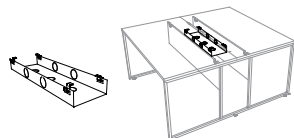

NOIR

Plateaux et voiles de fond (VDF)
décors imitation bois ou unis

STRICTO 

BUREAUX CLASSIQUES

BUREAUX partagés

P 160 CM

	Dim. (cm)	Réf.	Finition plateau et VDF
2 Plans droits P 80 cm face à face P 160 / H 74 cm	L 120	DN075	+ 
	L 140	DN085	+ 
	L 160	DN095	+ 
	L 180	DN105	+ 

Extension / Retour Sur pied ruban H 74 cm	P 60 / L 80	DN065	+ 
---	-------------	-------	---

► Options

	Dim. (cm)	Réf.	Finition
Goulotte double d'électrification	En métal P 20 / H 8 / L 90 H utile 7 cm	BN731K	Aluminium
Écran plexiglas blanc opaque	Pour poste face à face H 28 / L 120	DH875S	Blanc opaque