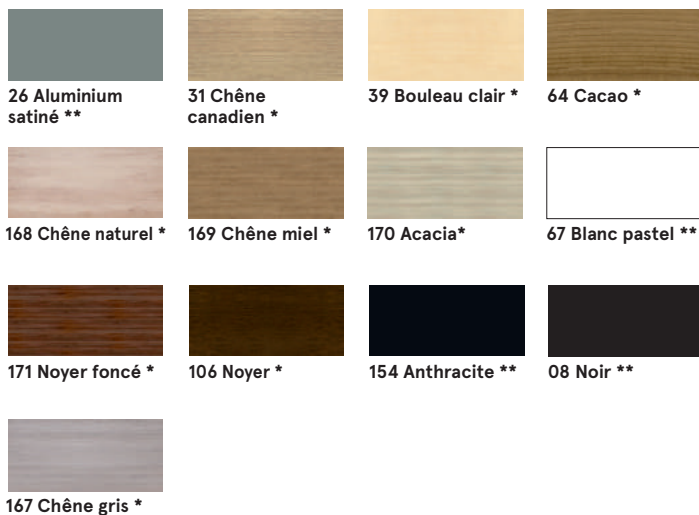

Plateau, top, base, corps, façade

Piètement

Passes câbles

Accessoires

* corps - groupe II

** OPTION AVEC PLUS VALUE - chants du plateau, coloris : frêne naturel

*** la couleur des pieds du bureau peut varier du fait qu'ils sont en bois naturel